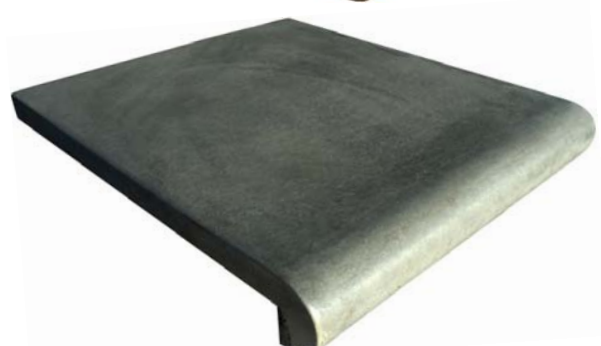

CSA 18 STC	California Saltillo	Stair Coping	18	x 18