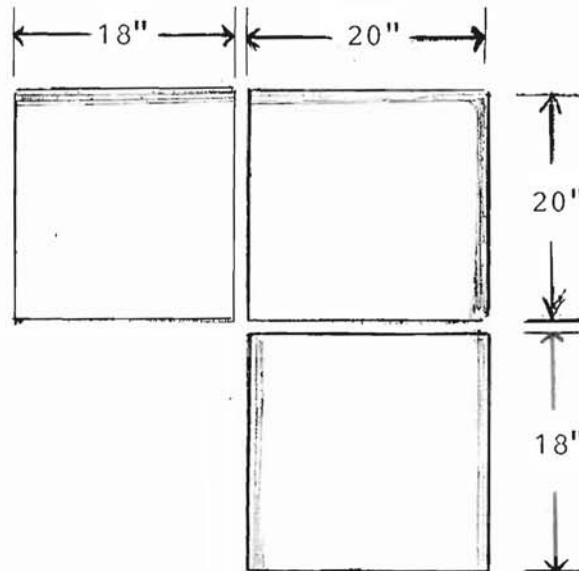

DOUBLE BULLNOSE WALL COPING

SK-203/I

Phone: 310-639-8960
Fax: 310-639-8970

E-Mail: info@calgacrete.com
Web: www.calgacrete.com