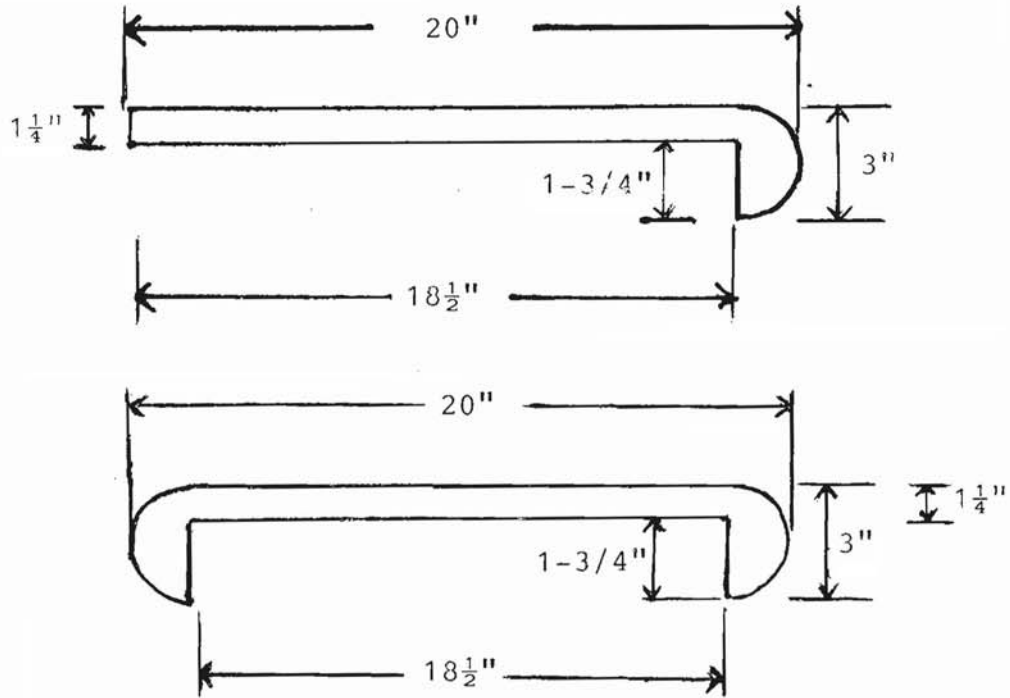

DOUBLE BULLNOSE WALL COPING

SK-203/I

Phone: 310-639-8960
Fax: 310-639-8970

E-Mail: info@calgacrete.com
Web: www.calgacrete.com