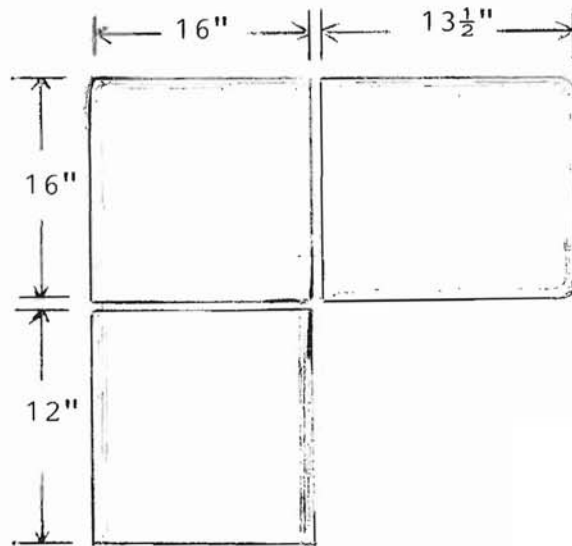

DOUBLE BULLNOSE WALL COPING

SK-203/L

Phone: 310-639-8960
Fax: 310-639-8970

E-Mail: info@calgacrete.com
Web: www.calgacrete.com