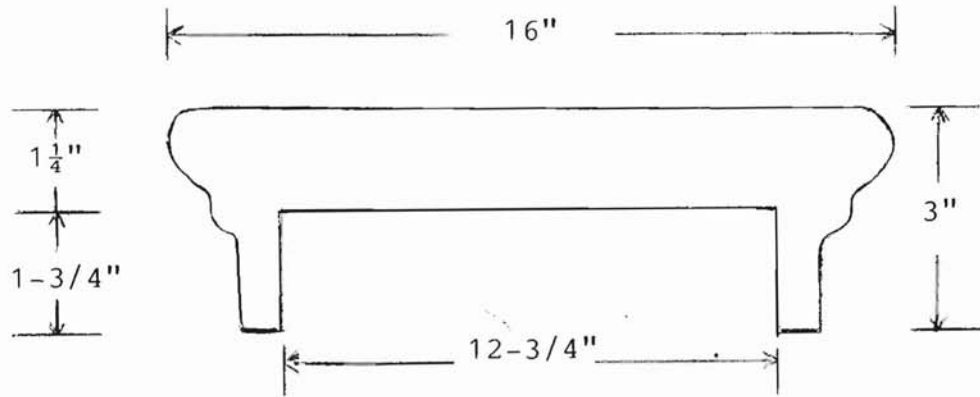

DOUBLE BULLNOSE WALL COPING

SK-203/L

Phone: 310-639-8960
Fax: 310-639-8970

E-Mail: info@calgacrete.com
Web: www.calgacrete.com